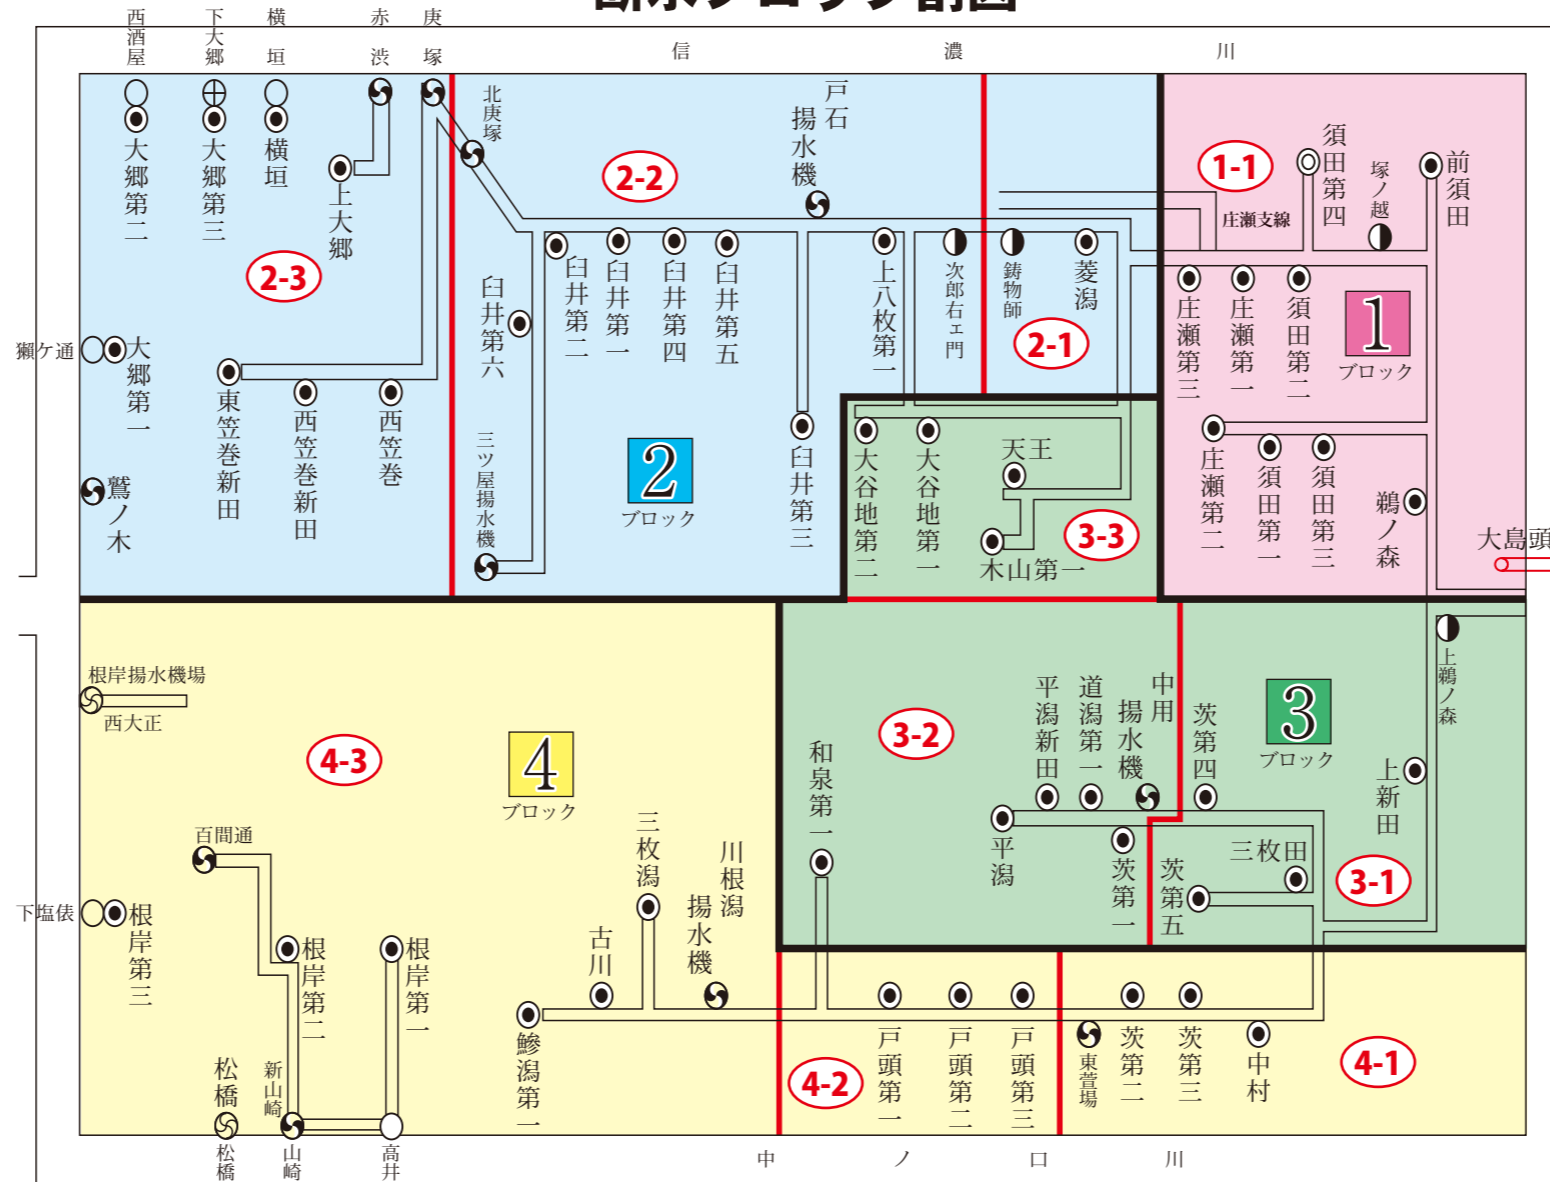

◎水管理についてお願い

- ・限られた水です。平等に水利用ができるようお互いに協力しましょう。
- ・できるだけ取水最大時を避け取水時間をずらした方が効果的です。
- ・運転開始時間の早い機場は、前日の夕方に給水栓を開けておく様にして下さい。
- ・機場周辺のバルブは全開しないで、少なめの開度にし、末端部までの水均等配分に努めて下さい。
- ・フェーン現象が予想される場合は、早めに引水し、節水にご協力下さい。
- ・用水の掛かりが悪い場合は、各機場内で日割り灌漑等の対応をお願いします。
- ・掛け流しは絶対にしないで下さい。

断水ブロック割図

運転状況問い合わせ先			給水栓部品取扱所	
管理ブロック	施設名	電話番号	連絡先	電話番号
全域	白根郷土地改良区	025-372-1171	白根郷土地改良区	025-372-1171
全域	大島頭首工	0256-33-8195	大島頭首工	5月13日以降の 休日で緊急の場合
1-1, 2-1, 3-1, 4-1	庄瀬第2揚水機場	025-372-4216	榑高 正	0256-52-6050
2-2, 3-3	戸石揚水機場	025-372-5521	渡辺建設(株)	025-373-1145
2-3	大郷第2揚水機場	025-280-4517	川崎農機具店	025-372-4011
3-2, 4-2	中用揚水機場	025-375-1348	原農機商会	025-373-5500
4-3	鯉淵第1揚水機場	025-372-3821	長谷川農機具店	025-373-5208
			榑外 川 組	025-362-5437

運転状況の最新情報は、ホームページをご覧ください。

白根郷用水計画

検索

又は <http://www.shironegou.jp>

4 ブロック

6月							7月							8月						
日	月	火	水	木	金	土	日	月	火	水	木	金	土	日	月	火	水	木	金	土
							1	2	3	4	5	6	7	1	2	3	4			
3	4	5	6	7	8	9	8	9	10	11	12	13	14	5	6	7	8	9	10	11
10	11	12	13	14	15	16	15	16	17	18	19	20	21	12	13	14	15	16	17	18
17	18	19	20	21	22	23	22	23	24	25	26	27	28	19	20	21	22	23	24	25
24	25	26	27	28	29	30	29	30	31					26	27	28	29	30	31	