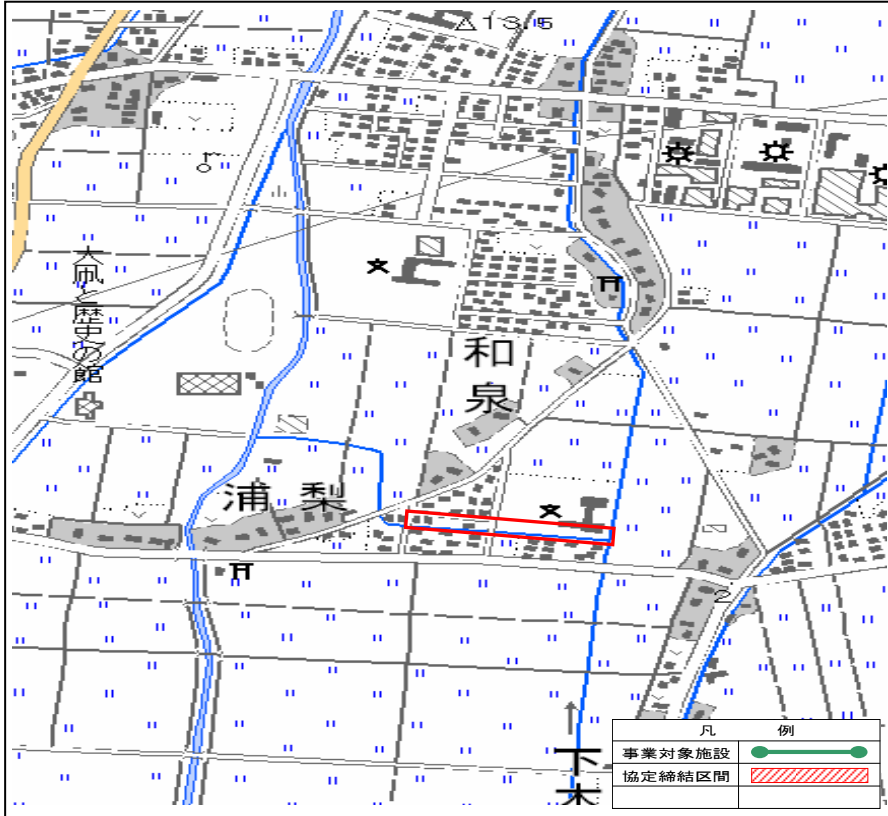

# 新通みどりの会

施設管理協定締結日：平成19年4月1日

## 新潟市南区小林地区

平成19年4月1日から新通北下江の施設管理と敷地利用について協定書を取り交わしました。

白根郷土地改良区では、地域住民と協働して土地改良施設の美化活動を行い、うるおいのある美しいふるさとづくりを実現するため、平成19年度から白根郷”水と土のふるさとづくり”という「水路アダプト・プログラム（里親制度）」を実施しています。その第1号として協定書を取り交わしました。

この排水路はすぐ脇に小学校があり、住宅団地の真ん中を通っているため暗渠化しました。その上部敷地の雑草対策をかねて周辺住民の方々から農業体験の場として利用してもらおうと協議を進め、管理組織が設立されました。

対象施設名	総延長	協定締結区間延長
新通北下江	950 m	430 m

取り組む活動内容
○水路敷地の除草
○水路敷地周辺の清掃活動
○水路敷地での播種、苗植
○施設監視活動